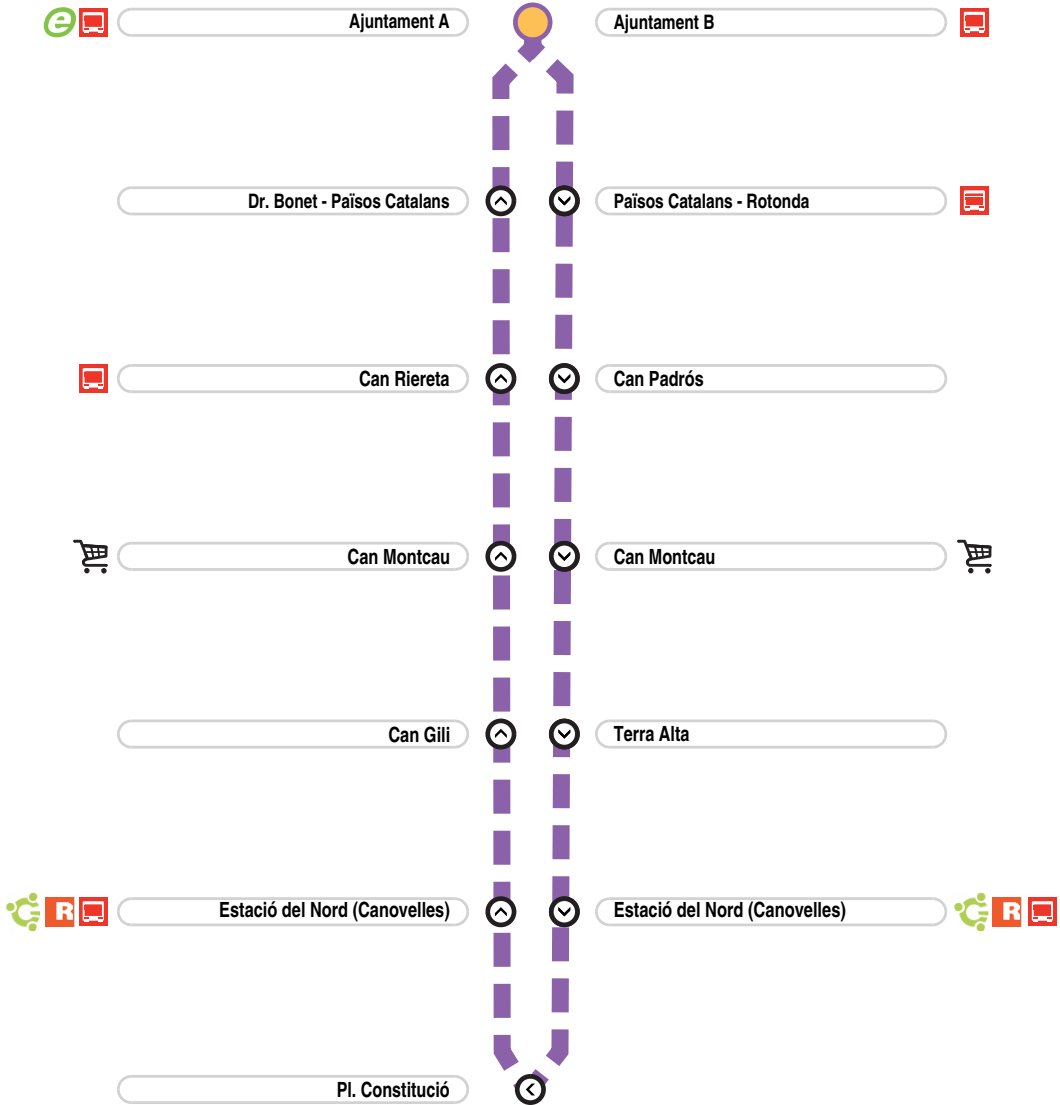

A71

Lliçà > Can Montcau > Granollers - Pl. Constitució

 Parc Comercial Can Montcau

 Transports públics de la Generalitat de Catalunya

 Bus exprés e7

 TransGran

Ajuntament B	De 8.45 fins a 23.45 cada 30 minuts
Can Padrós	De 8.48 fins a 23.48 cada 30 minuts
Can Montcau	De 8.51 fins a 23.51 cada 30 minuts
Estació del Nord	De 8.57 fins a 23.57 cada 30 minuts
Pl. Constitució	De 8.59 fins a 23.59 cada 30 minuts

Estació del Nord	De 9.00 fins a 00.00 cada 30 minuts
Can Montcau	De 9.05 fins a 00.05 cada 30 minuts
Can Riereta	De 9.08 fins a 00.08 cada 30 minuts
Ajuntament B	De 9.12 fins a 00.12 cada 30 minuts

* *Excepte les expedicions de les 12.15 i 19.15 que el recorregut serà:*

Lliçà-Can Montcau-Lliçà
(no arriba a Granollers)